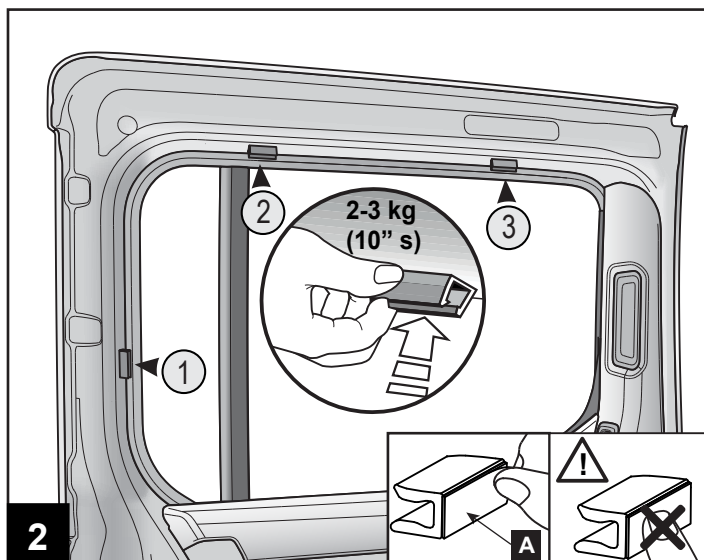

NOT: 3659

BERLINGO

RIFTER

Réf. : 16 289 514 80

FR NOTICE DE POSE A USAGE PROFESSIONNEL / LES PHOTOS ET LES DESSINS NE SONT PAS CONTRACTUELS
GB FITTING INSTRUCTIONS FOR PROFESSIONAL FITTERS / THE PHOTOGRAPHS AND THE DRAWINGS ARE NOT CONTRACTUAL
ES INSTRUCCIONES DE MONTAJE PARA USO PROFESIONAL / LAS FOTOGRAFÍAS Y LOS DIBUJOS NO SON CONTRACTUALES
P MANUAL DE MONTAGEM PARA UTILIZAÇÃO PROFISSIONAL / AS FOTOGRAFÍAS E OS DESENHOS NÃO SÃO CONTRATUAIS
DE MONTAGEANLEITUNG FÜR PROFESSIONNELLEN EINSATZ / DIE FOTOS UND DIE ZEICHNUNGEN SIND NICHT VERTRAGLICH
IT ISTRUZIONI DI POSA AD USO PROFESSIONALE / LE FOTOGRAFIE ED I DISEGNI NON SONO CONTRATTUALI
NL MONTAGEHANDLEIDING VOOR PROFESSIONEEL GEBRUIK / DE FOTO'S EN DE TEKENINGEN ZIJN NIET CONTRACTUEEL