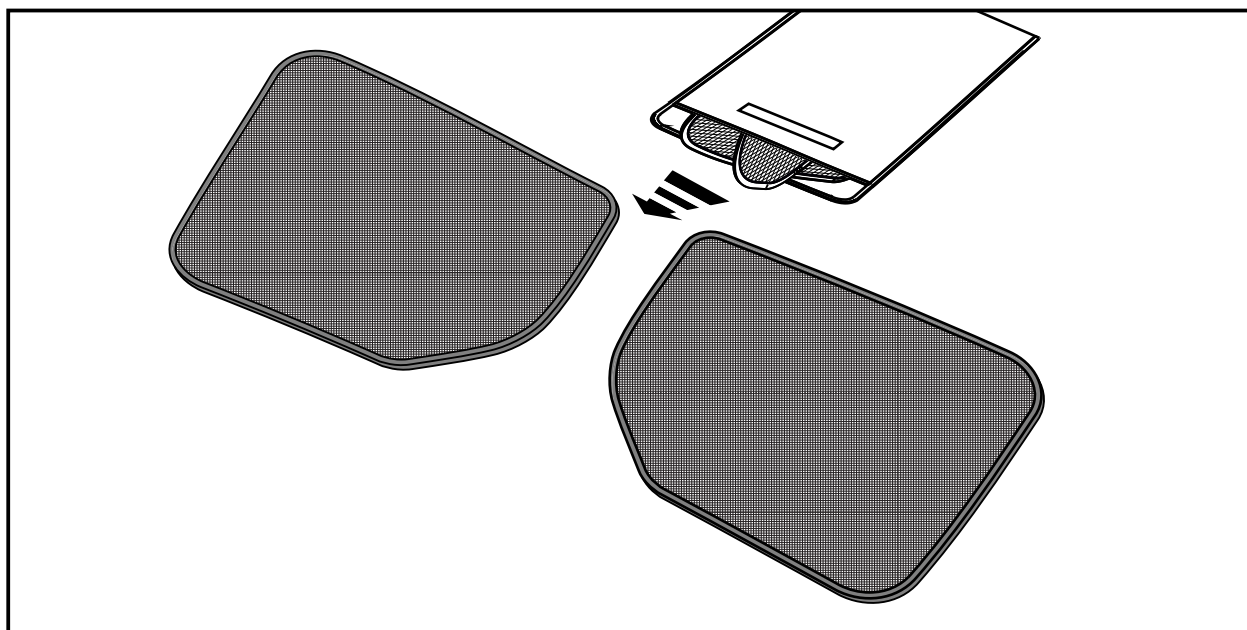

NOT: 3659

BERLINGO

RIFTER

Réf. : 16 289 514 80

FR NOTICE DE POSE A USAGE PROFESSIONNEL / LES PHOTOS ET LES DESSINS NE SONT PAS CONTRACTUELS
GB FITTING INSTRUCTIONS FOR PROFESSIONAL FITTERS / THE PHOTOGRAPHS AND THE DRAWINGS ARE NOT CONTRACTUAL
ES INSTRUCCIONES DE MONTAJE PARA USO PROFESIONAL / LAS FOTOGRAFÍAS Y LOS DIBUJOS NO SON CONTRACTUALES
P MANUAL DE MONTAGEM PARA UTILIZAÇÃO PROFISSIONAL / AS FOTOGRAFÍAS E OS DESENHOS NÃO SÃO CONTRATUAIS
DE MONTAGEANLEITUNG FÜR PROFESSIONNELLEN EINSATZ / DIE FOTOS UND DIE ZEICHNUNGEN SIND NICHT VERTRAGLICH
IT ISTRUZIONI DI POSA AD USO PROFESSIONALE / LE FOTOGRAFIE ED I DISEGNI NON SONO CONTRATTUALI
NL MONTAGEHANDLEIDING VOOR PROFESSIONEEL GEBRUIK / DE FOTO'S EN DE TEKENINGEN ZIJN NIET CONTRACTUEEL