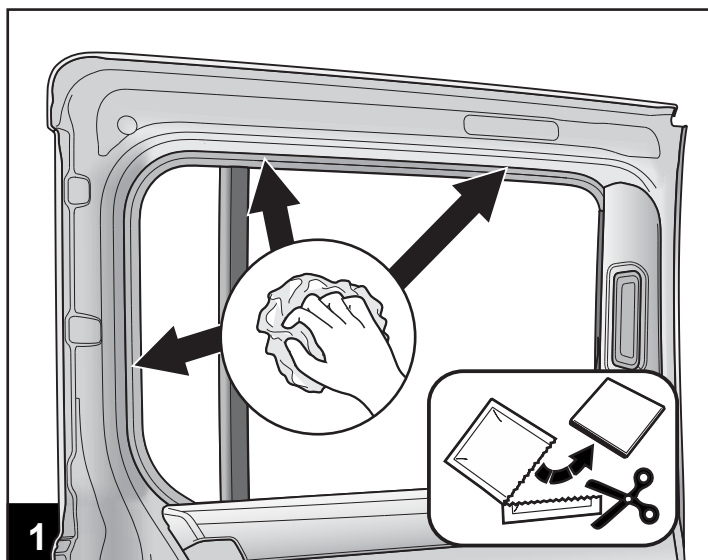

NOT: 3659

BERLINGO

RIFTER

Réf. : 16 289 514 80

FR NOTICE DE POSE A USAGE PROFESSIONNEL / LES PHOTOS ET LES DESSINS NE SONT PAS CONTRACTUELS
GB FITTING INSTRUCTIONS FOR PROFESSIONAL FITTERS / THE PHOTOGRAPHS AND THE DRAWINGS ARE NOT CONTRACTUAL
ES INSTRUCCIONES DE MONTAJE PARA USO PROFESIONAL / LAS FOTOGRAFÍAS Y LOS DIBUJOS NO SON CONTRACTUALES
P MANUAL DE MONTAGEM PARA UTILIZAÇÃO PROFISSIONAL / AS FOTOGRAFÍAS E OS DESENHOS NÃO SÃO CONTRATUAIS
DE MONTAGEANLEITUNG FÜR PROFESSIONNELLEN EINSATZ / DIE FOTOS UND DIE ZEICHNUNGEN SIND NICHT VERTRAGLICH
IT ISTRUZIONI DI POSA AD USO PROFESSIONALE / LE FOTOGRAFIE ED I DISEGNI NON SONO CONTRATTUALI
NL MONTAGEHANDLEIDING VOOR PROFESSIONEEL GEBRUIK / DE FOTO'S EN DE TEKENINGEN ZIJN NIET CONTRACTUEEL